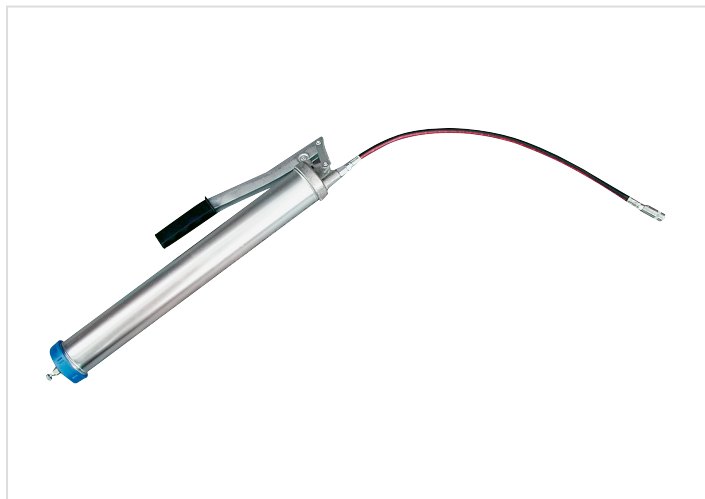

Intec® Handpresse komplett

Artikelnummer IHPRESS

[▶ Zur Artikeldetailseite](#)

Intec® Premium und Intec® Standard - Systemkomponenten

- Unsere Systemkomponenten sind die ideale Ergänzung zu unseren Produkten. Technisch aufeinander abgestimmt gewährleisten sie eine sichere Funktionsweise

[▶ Mehr Informationen](#)

Technische Daten

VPE	1	Stk	Gewicht	1.30	kg/VPE
Lagermengeneinheit	Stk		WG:	168	
Gewicht	1.300	kg/Stk			