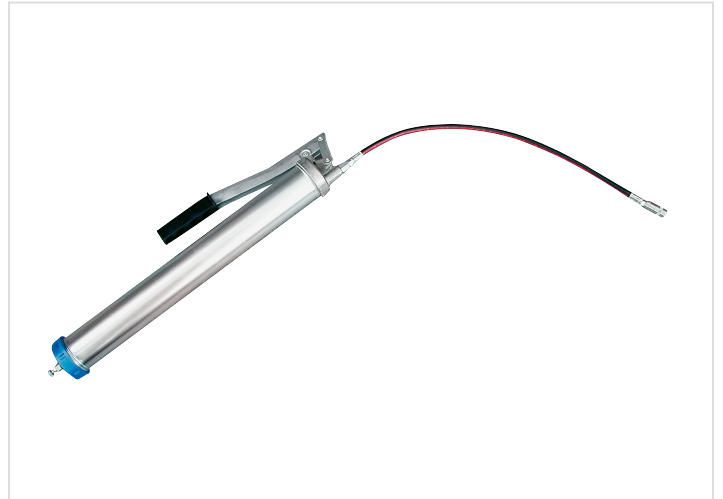

Intec® Handpresse komplett

Artikelnummer IHPRESS

[▶ Zur Artikeldetailseite](#)

Intec® Premium und Intec® Standard - Systemkomponenten

- Unsere Systemkomponenten sind die ideale Ergänzung zu unseren Produkten. Technisch aufeinander abgestimmt gewährleisten sie eine sichere Funktionsweise

[▶ Mehr Informationen](#)

Technische Daten

VPE	1	Stk	Gewicht	1,30	kg/VPE
Lagermengeneinheit	Stück		WG:	168	
Gewicht	1,300	kg/Stk			